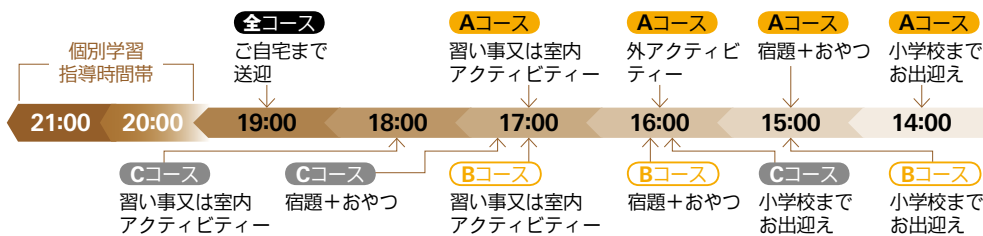

1.英会話のレッスンルーム。週1回。1クラス2名から8名です。2.ピアノレッスンはマンツーマン。防音設備も完備です。3.そろばんレッスンは週1、2回。1クラスは2名から10名です。

## キッズケア1日の流れ

### お預かり&習い事、個別指導学習まで 多彩なコースを用意

月謝制のキッズケアコースはお預かりの時間帯によってA、B、Cの3コースがあり、それぞれ月～金のレギュラーコースと週1～3回の一児預かりコースがあります。こちらにさらに習い事や個別指導学習塾のメニューを追加可能です。