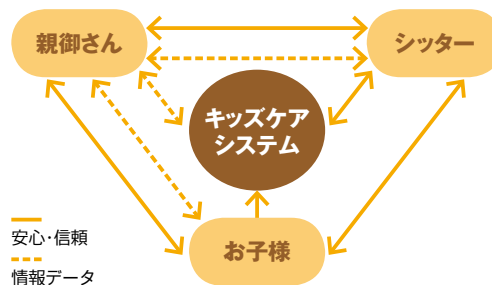

安全と安心を保障する独自のシステム

お子様の安全と親御さんの安心のために開発した、携帯電話などのメールを活用した「キッズケアシステム」を運用。たとえばお子様の公共交通機関の改札通過情報を親御さんとシッターが共有して、お子様がひとりですぐ帰って来たり、親御さんの急な予定変更にも対応します。

「親である私自身が
欲しい施設を作りました」